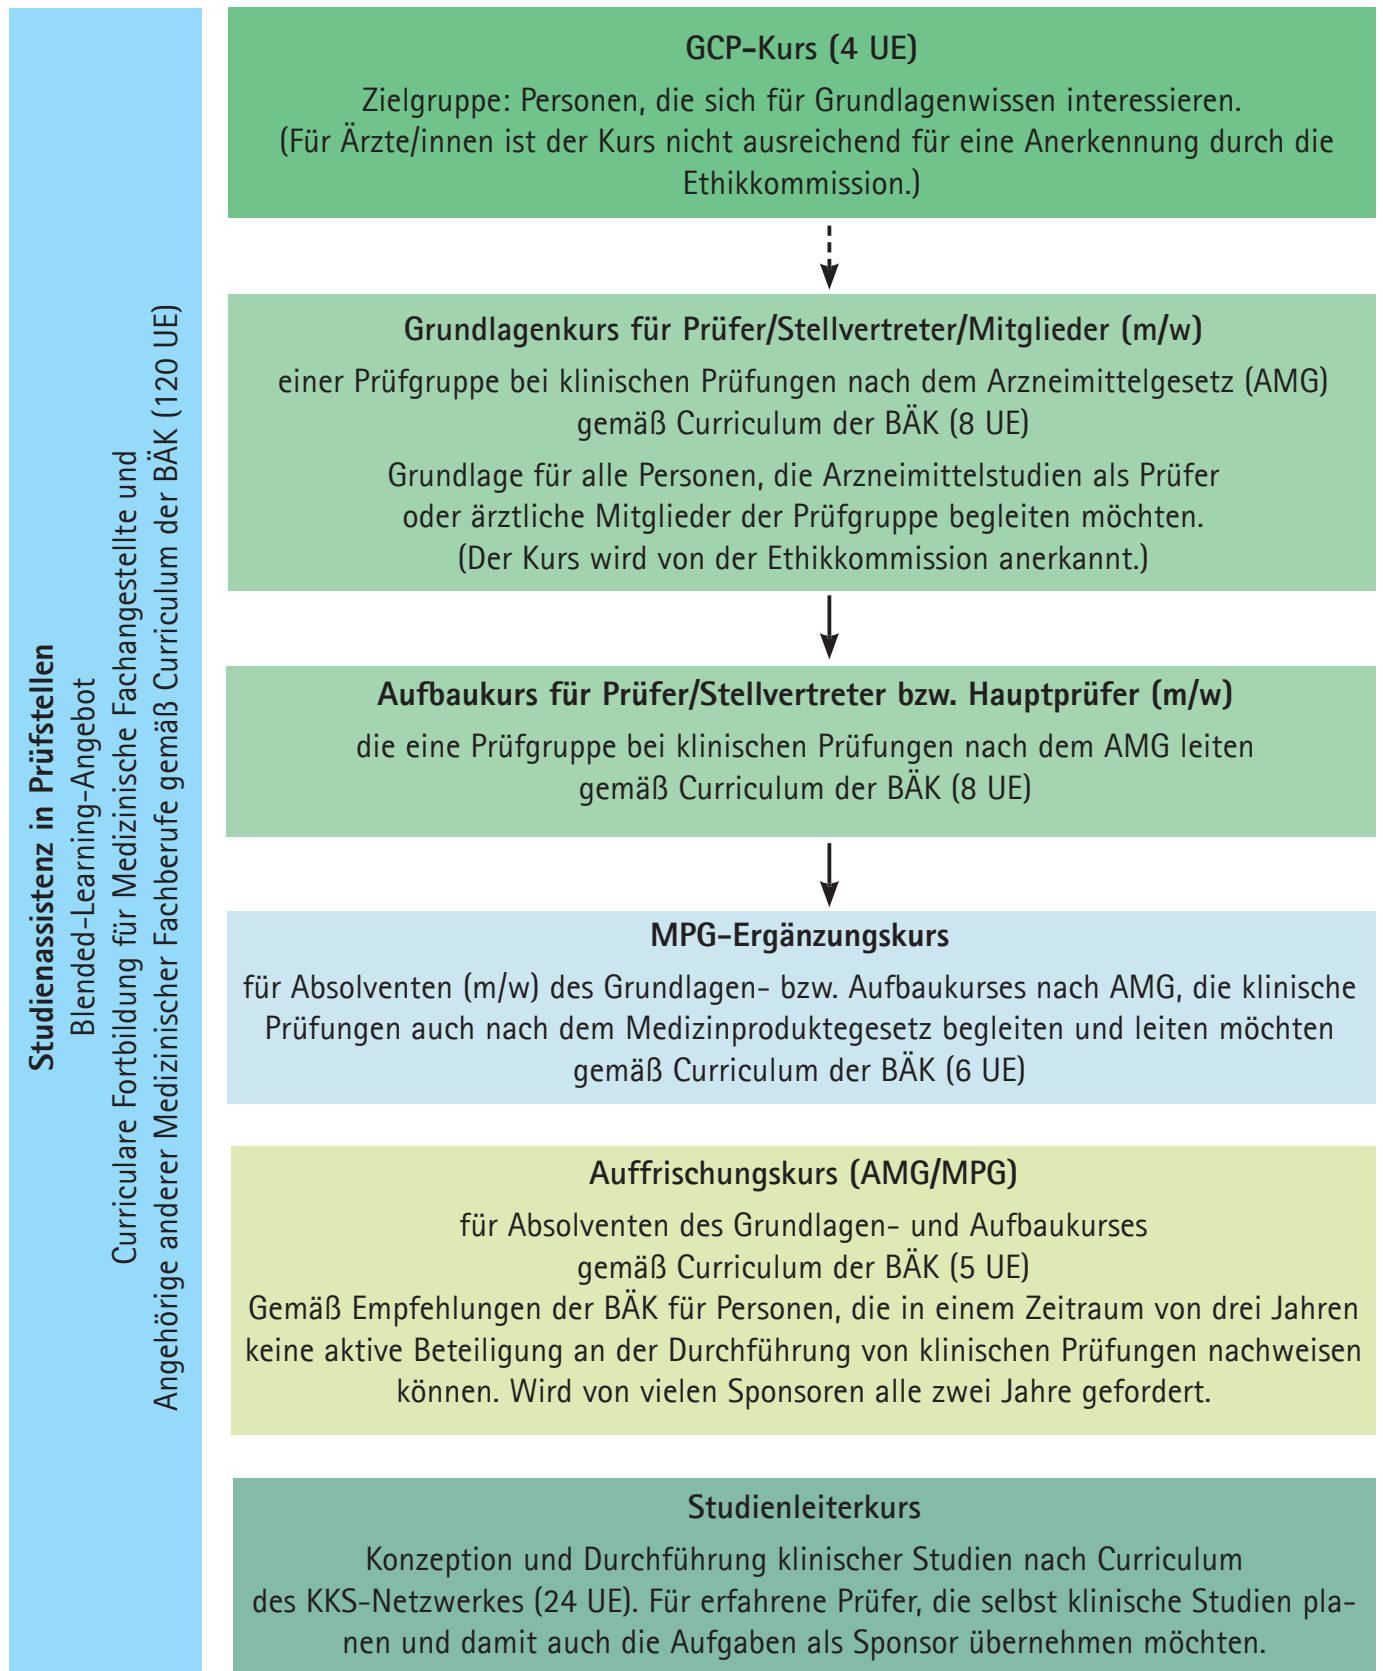

Übersicht über die Kurse

(*1 UE = 45 Minuten)